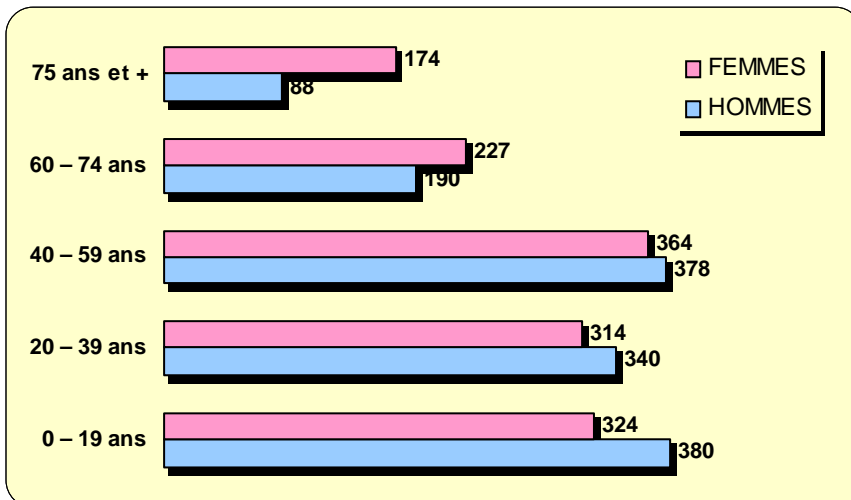

ANNEES DE RECENSEMENT	POPULATION TOTALE
1975	1988
1982	2238
1990	2312
1999	2779
2010	2899

Répartition par tranches d'âge

Répartition de la population de 15 ans et + par sexe et catégories socioprofessionnelles

	HOMMES	FEMMES	TOTAL
Agriculteurs exploitants	16	16	32
Artisans, commerçants et chefs d'entreprise	64	36	100
Cadres et professions intellectuelles	96	64	160
Professions intermédiaires	124	112	236
Employés	72	212	284
Ouvriers	156	16	172
Retraités	276	216	492
Autres personnes sans activité professionnelle	256	480	736
TOTAL	1060	1152	2212